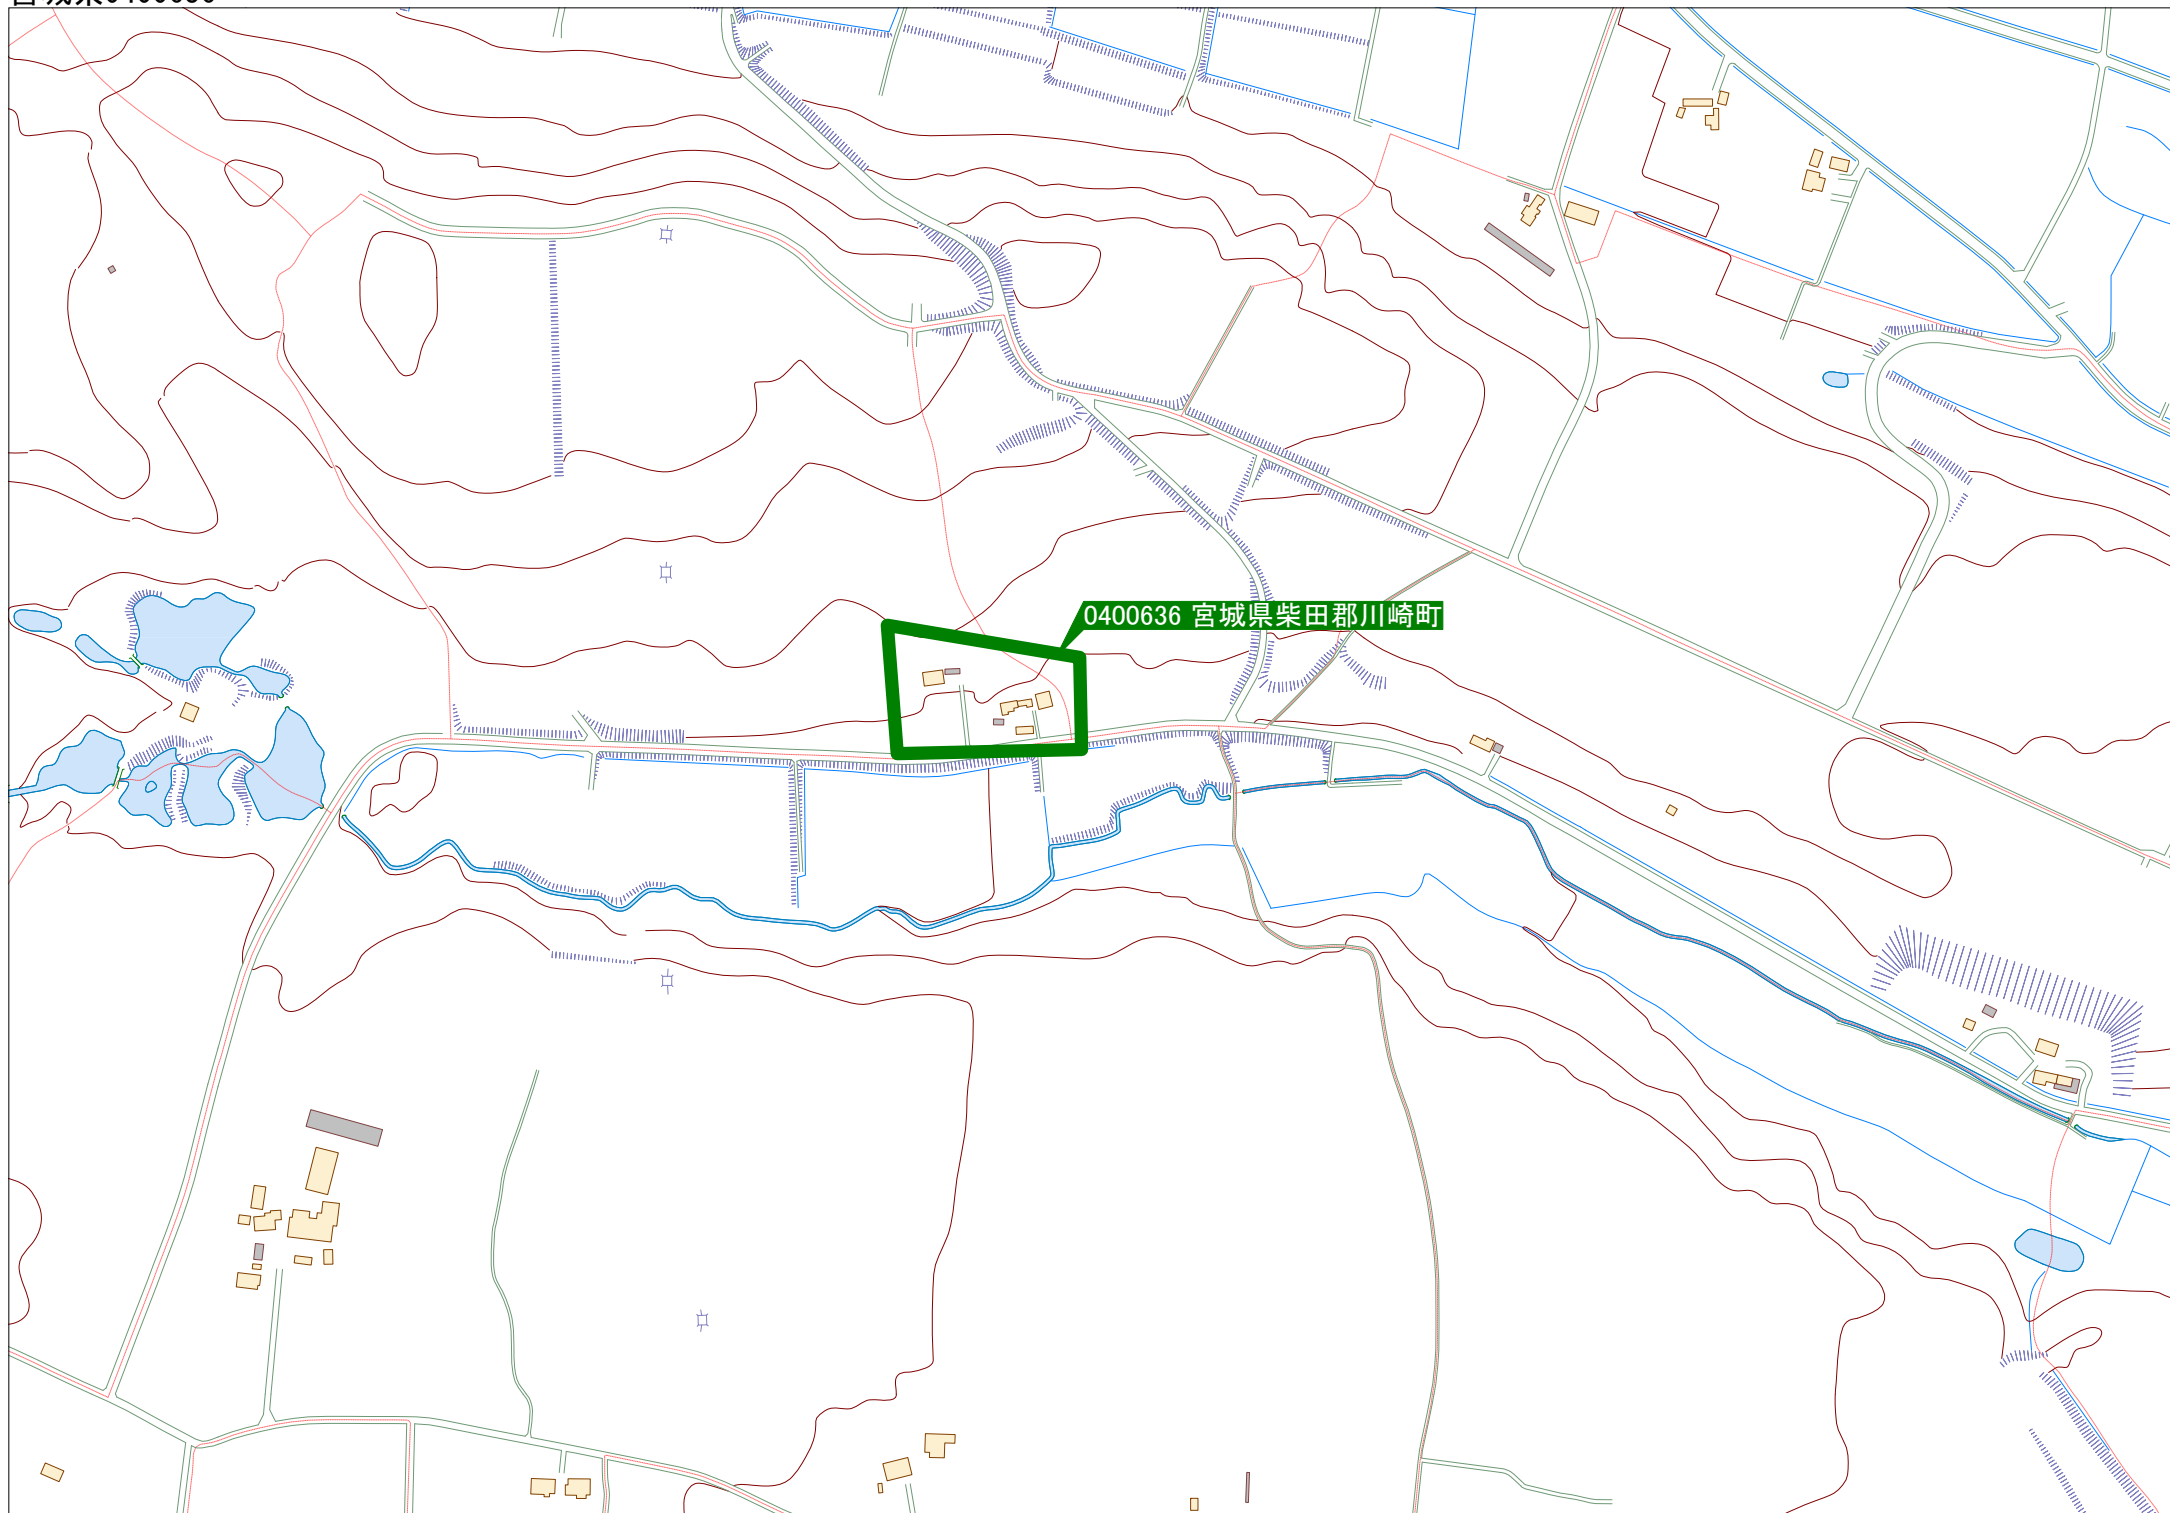

0400636 宮城県柴田郡川崎町

0400636 宮城県柴田郡川崎町